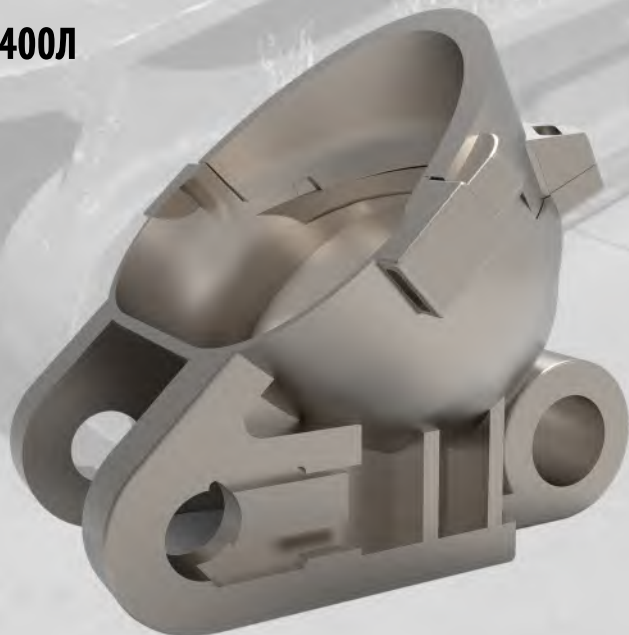

ЗОЛОТОДОБЫВАЮЩЕЕ | ЧЕРПАКИ ОБОРУДОВАНИЕ | ДРАГИ

ЧЕРПАКОВАЯ ЁМКОСТЬ ДРАГИ 250 л.

ЧЕРПАКОВАЯ ЁМКОСТЬ ДРАГИ 270 л.

ЧЕРПАКОВАЯ ЁМКОСТЬ ДРАГИ 400 л.

ЗОЛОДОДОБЫВАЮЩЕЕ | ЧЕРПАКИ ОБОРУДОВАНИЕ | ДРАГИ

ЧЕРПАК ДРАГИ 250Л
250Д1-31СБ
1017кг

ЧЕРПАК ДРАГИ 270Л
FPDR1.362251.014СБ
503кг

ЧЕРПАК ДРАГИ 400Л
400.00.000СБ
1688кг

ЗАВОД ЧАСТЕЙ
ГОРНОГО
ОБОРУДОВАНИЯ

КРАТШЕР

ЗАВОД ЧАСТЕЙ
ГОРНОГО
ОБОРУДОВАНИЯ

КРАШЕР

+7 982 324 19 40

Loading...please wait