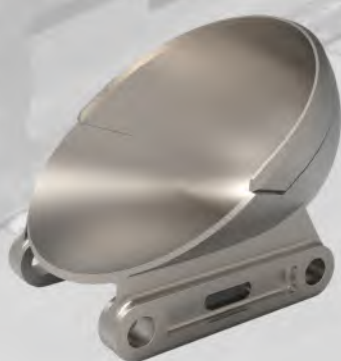

ЗОЛОТОДОБЫВАЮЩЕЕ | ЧЕРПАКИ ОБОРУДОВАНИЕ | ДРАГИ

ЧЕРПАКОВАЯ ЁМКОСТЬ ДРАГИ 250 л.

ЧЕРПАКОВАЯ ЁМКОСТЬ ДРАГИ 270 л.

ЧЕРПАКОВАЯ ЁМКОСТЬ ДРАГИ 400 л.

ЗОЛОДОДОБЫВАЮЩЕЕ | ЧЕРПАКИ ОБОРУДОВАНИЕ | ДРАГИ

ЧЕРПАК ДРАГИ 250Л
250Д1-31СБ
1017кг

ЧЕРПАК ДРАГИ 270Л
FPDR1.362251.014СБ
503кг

ЧЕРПАК ДРАГИ 400Л
400.00.000СБ
1688кг

ЗАВОД ЧАСТЕЙ
ГОРНОГО
ОБОРУДОВАНИЯ

КРАТШЕР

ЗАВОД ЧАСТЕЙ
ГОРНОГО
ОБОРУДОВАНИЯ

КРАШЕР

+7 982 324 19 40

Loading...please wait