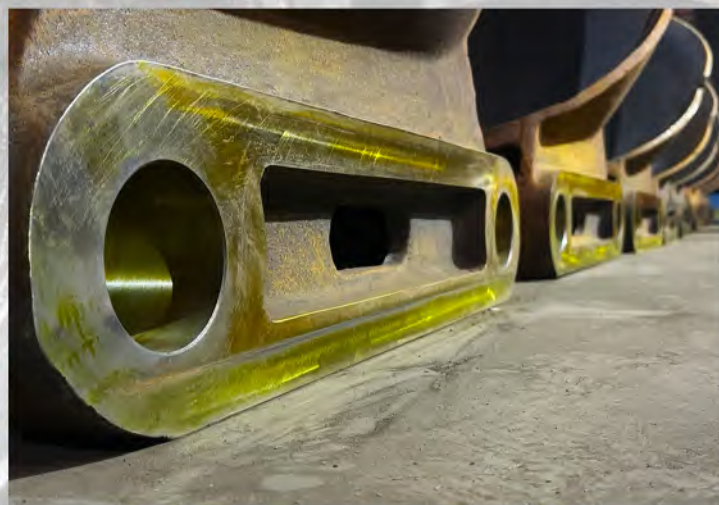

ЗОЛОТОДОБЫВАЮЩЕЕ | ЧЕРПАКИ ОБОРУДОВАНИЕ | ДРАГИ

ЧЕРПАКОВАЯ ЁМКОСТЬ ДРАГИ 250 л.

ЧЕРПАКОВАЯ ЁМКОСТЬ ДРАГИ 270 л.

ЧЕРПАКОВАЯ ЁМКОСТЬ ДРАГИ 400 л.

ЗОЛОДОДОБЫВАЮЩЕЕ | ЧЕРПАКИ ОБОРУДОВАНИЕ | ДРАГИ

ЧЕРПАК ДРАГИ 250Л
250Д1-31СБ
1017кг

ЧЕРПАК ДРАГИ 270Л
FPDR1.362251.014СБ
503кг

ЧЕРПАК ДРАГИ 400Л
400.00.000СБ
1688кг

ЗАВОД ЧАСТЕЙ
ГОРНОГО
ОБОРУДОВАНИЯ

КРАТШЕР

ЗАВОД ЧАСТЕЙ
ГОРНОГО
ОБОРУДОВАНИЯ

КРАШЕР

+7 982 324 19 40

Loading...please wait